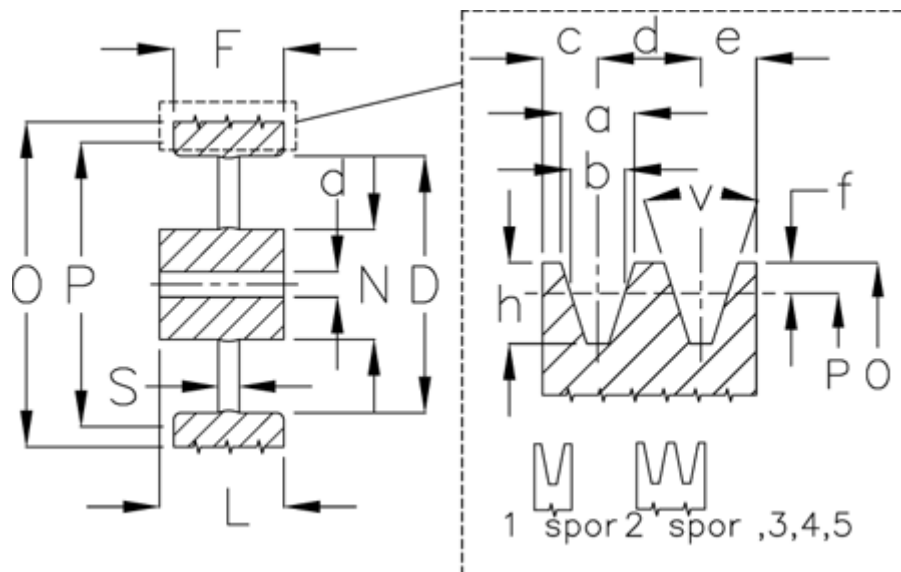

Varenummer: 60410250003

Beskrivelse: Uboret kileremsskive C 500/3

Mål

Antal spor = 3
D = 443
d = 25
F = 85.0
L = 90
N = 114
O = 509.6
P = 500

S = 24
Type = C